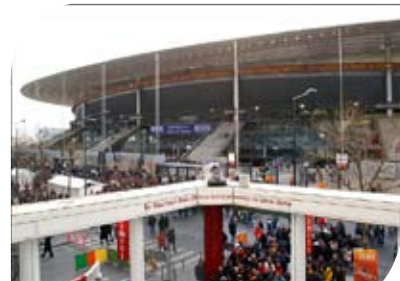

6 NATIONS 2010

FRANCE - ANGLETERRE

Stade de France, samedi 20 mars 2010

Formule VIP : Le Club House au Stade de France

Convivialité, exclusivité, passion, c'est ce que vous garantit Couleur Events à travers son Club House. Nos atouts :

- ▶ un espace exclusif et original, dédié aux clients de Couleur Events
- ▶ le site d'hospitalité le plus proche du stade, aux pieds du Stade de France (ci-contre la vue depuis notre Club House sur le Stade de France)
- ▶ un accès facilité avec des possibilités de places de parking
- ▶ une prestation VIP à taille humaine
- ▶ une atmosphère festive et détendue
- ▶ la présence de nos consultants rugby, notamment Philippe Saint André, président délégué au secteur sportif du RC Toulon.